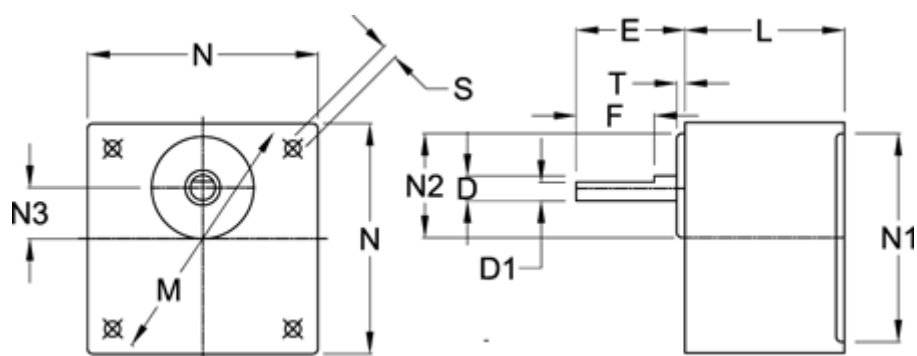

Varenummer: 72006012522  
Beskrivelse: Standardgear 6G12,5B I=12,5  
Indgang fortandet

## Mål

D = 8	N2 = 24
D1 = 7	N3 = 10
E = 32	S = 4xø4,5
F = 12	T = 3
L = 30	
M = 70	
N = 60	
N1 = -	